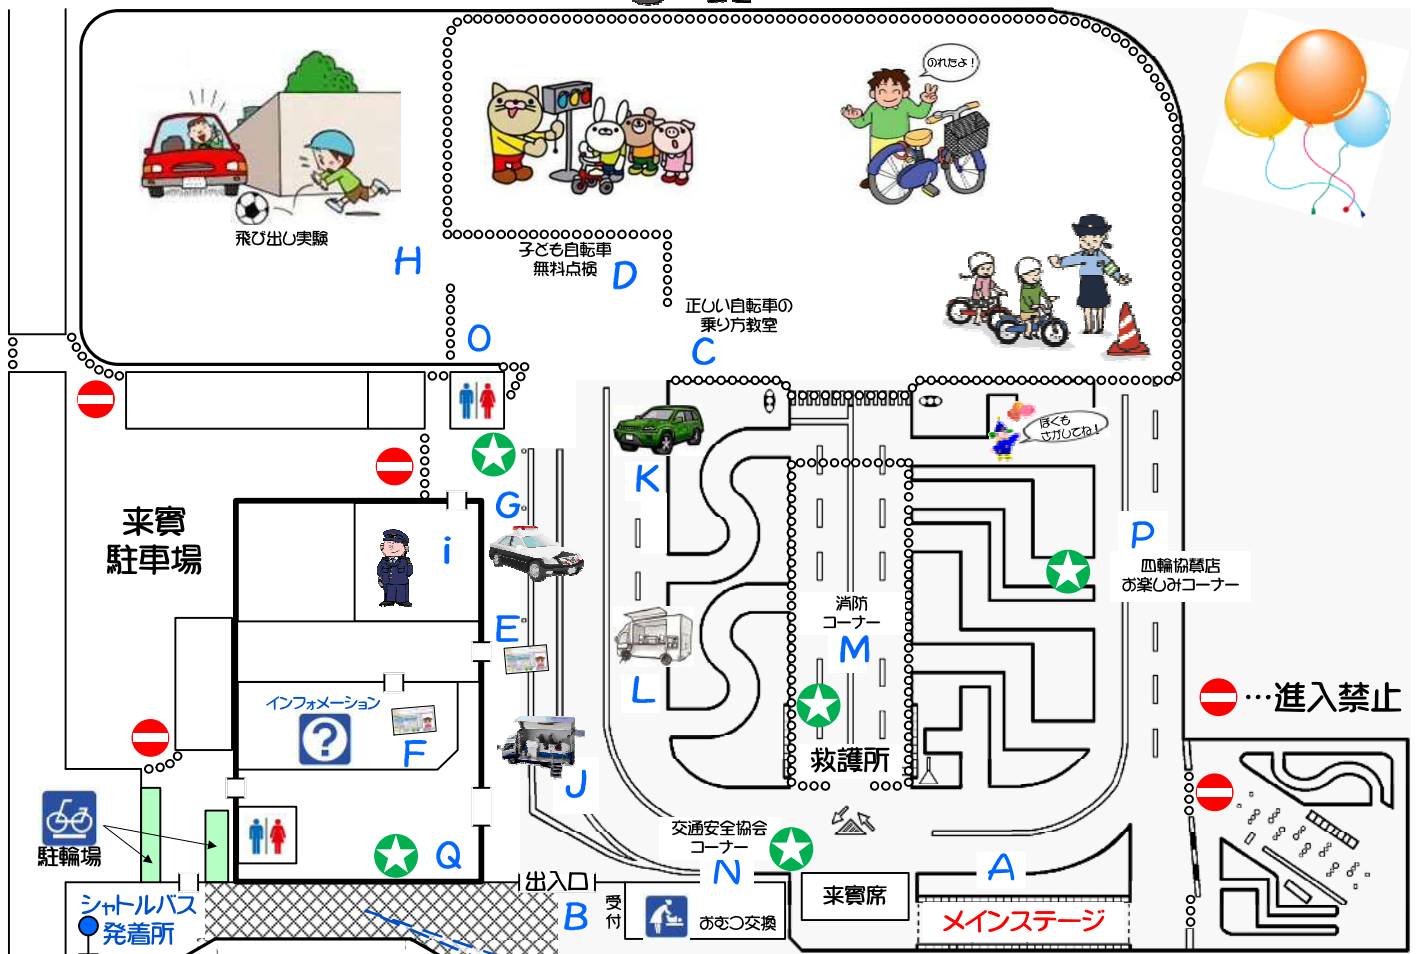

第21回交通安全フェア 会場案内図

A・・・メインステージ
(オープニングセレモニー、交通安全ビンゴ大会、交通安全応援演奏)

B・・・記念品引替コーナー
(スタンプラリーの景品交換もこちらです)

C・・・正しい自転車の乗り方教室

D・・・子ども自転車無料点検

E・・・子ども免許証プレゼント(交付は[F]です)

F・・・子ども免許証交付窓口(受取場所)

G・・・パトカー、白バイと記念撮影
(カメラ持参をお願いします)

H・・・ダミー人形での飛び出し実験

i・・・子どもおまわりさんに変身!
(サイズ約110cmの衣装を貸します、男女あり)

J・・・JAFシートベルト効果体験

K・・・自衛隊広報コーナー

L・・・地震体験車で地震の怖さを知ってあこ

M・・・消防コーナー

・子ども消防士に変身!
・子ども用電動救急車・消防車に乗れるよ!

N・・・交通安全協会コーナー

O・・・鈴鹿高专によるEne | カー展示

P・・・四輪協賛店 お楽しみみコーナー

・慶応ムラロオート & スズキ自販三重
・東海マツタ販売
・サンモーター
・ネットヨタ三重
・ホンダカーズ三重北

Q・・・反応時間をはかってみよう(クイックアーム)

★・・・スタンプラリー設置場所(10:30~)

津方面 → 国道23号線