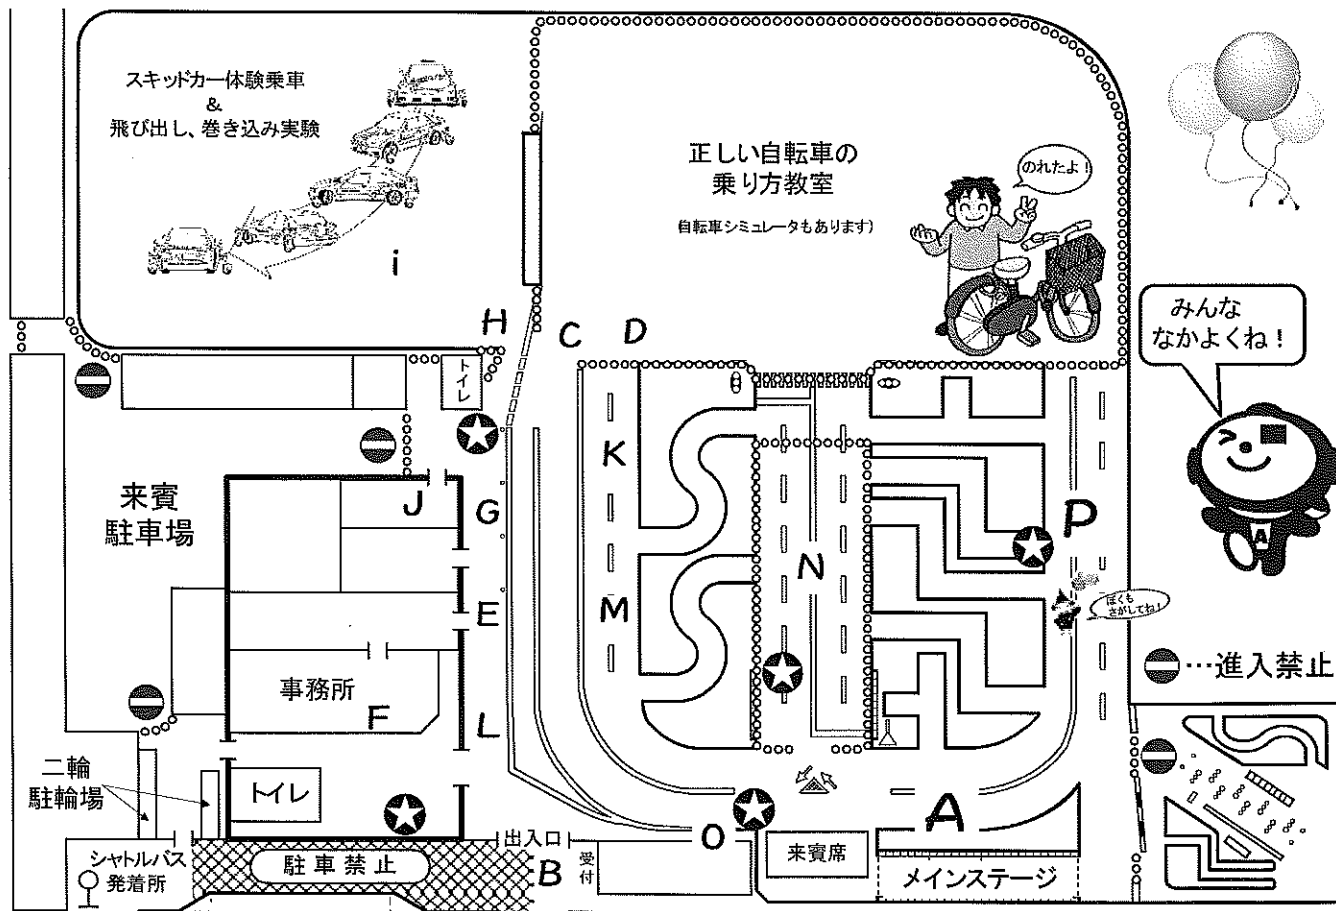

第17回交通安全フェア 会場案内図

- A ……メインステージ
  開会式、セレモニー、交通安全ビンゴ大会、ステージイベント等…)
- B ……記念品引替コーナー
  (スタンプラリーの景品交換もこちらです)
- C ……正しい自転車の乗り方教室
- D ……子ども自転車無料点検
  自転車用ヘルメットも展示しています
- E ……子ども免許証プレゼント 交付は [F] です)
- F ……子ども免許証交付窓口 (受取場所)
- G ……パトカー、白バイと記念撮影
  (カメラ持参をお願いします)
- H ……スキッドカー体験乗車 (要普通免許)
  ※6歳未満は同乗できません
- i ……ダミー人形での飛び出し、巻き込み実験
- J ……子どもおまわりさんに変身!
  (サイズ約110cmの衣装を貸し出します、男女あり)
- K ……地震体験車コーナー
- L ……JA Fシートベルト効果体験
- M ……自衛隊広報コーナー
- N ……消防コーナー
  子ども消防士に変身!
  子ども用電動救急車・消防車に乗れるよ!
- O ……交通安全協会コーナー
- P ……四輪協賛店 お楽しみコーナー
  愛媛ムラセオート&スズキ自販三重
  東海マツダ販売
  サンモーター
  ネットヨタ三重
  ホンダカーズ三重北

★ ……スタンプラリー設置場所(11:00~)

←四日市方面 国道23号線 津方面→

マクドナルド