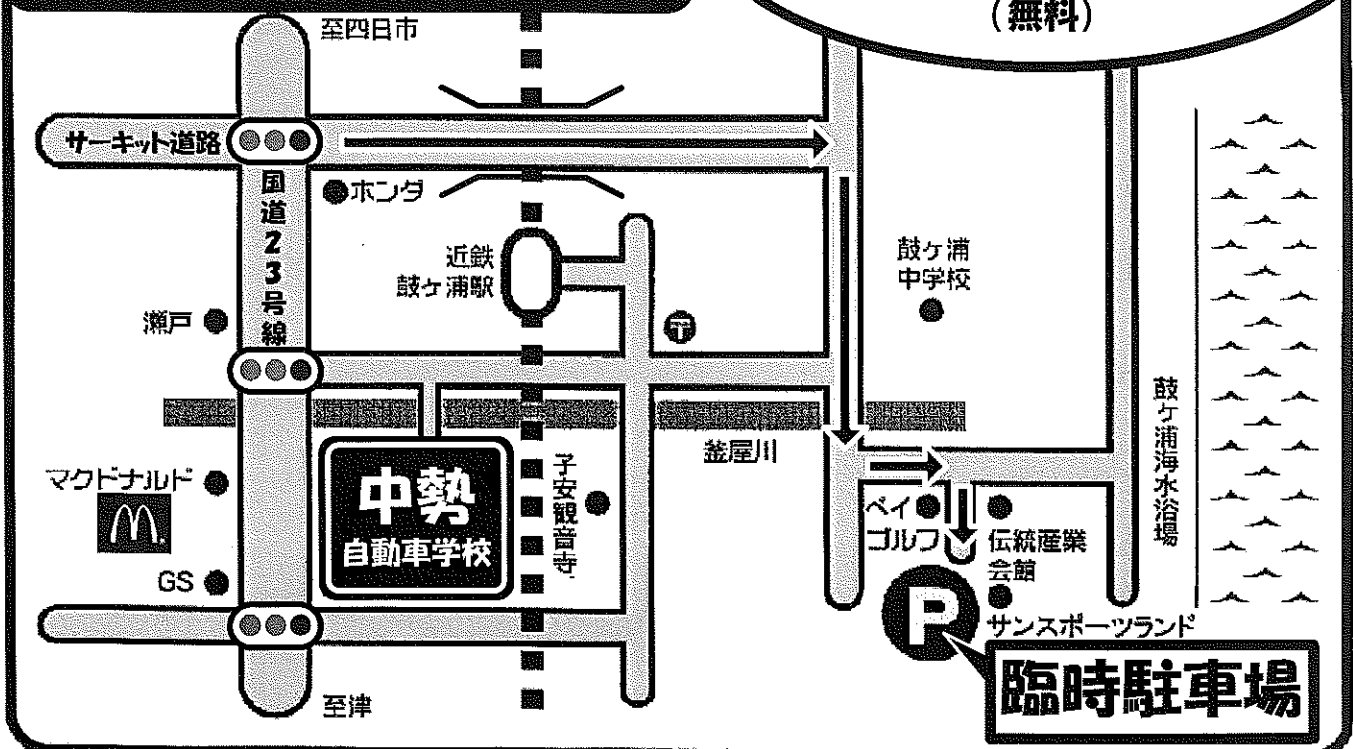

みぎひだりをよくみて
ただしいおうだん

あわててどうろへ
とびださない

どうろやくるまの
ちかくであそばない

マインド(ころ)の
マクン

ぼくたちは、ジコゼロ星^{せい}からやってきた
ふたごのうちゆうじん(セイフティツインズ)！

みんなが交通事故にあわないために、
マクンはまもってほしい『ころ』を
アクンはまもってほしい『こうどう』を
みんなにつたえます。

アクション(こうどう)の
アクン

交通安全フェア アクセスマップ

フェア会場には駐車場がありません。
臨時駐車場をご利用下さい。
会場までバスにて送迎します。
(無料)

第17回交通安全フェア 会場案内図

- A ……メインステージ
開会式、セレモニー、交通安全ビンゴ大会、ステージイベント等…)
- B ……記念品引替コーナー
(スタンプラリーの景品交換もこちらです)
- C ……正しい自転車の乗り方教室

- D ……子ども自転車無料点検
自転車用ヘルメットも展示しています
- E ……子ども免許証プレゼント 交付は [F] です)
- F ……子ども免許証交付窓口 (受取場所)
- G ……パトカー、白バイと記念撮影
(カメラ持参をお願いします)
- H ……スキッドカー体験乗車 (要普通免許)
※6歳未満は同乗できません
- i ……ダミー人形での飛び出し、巻き込み実験