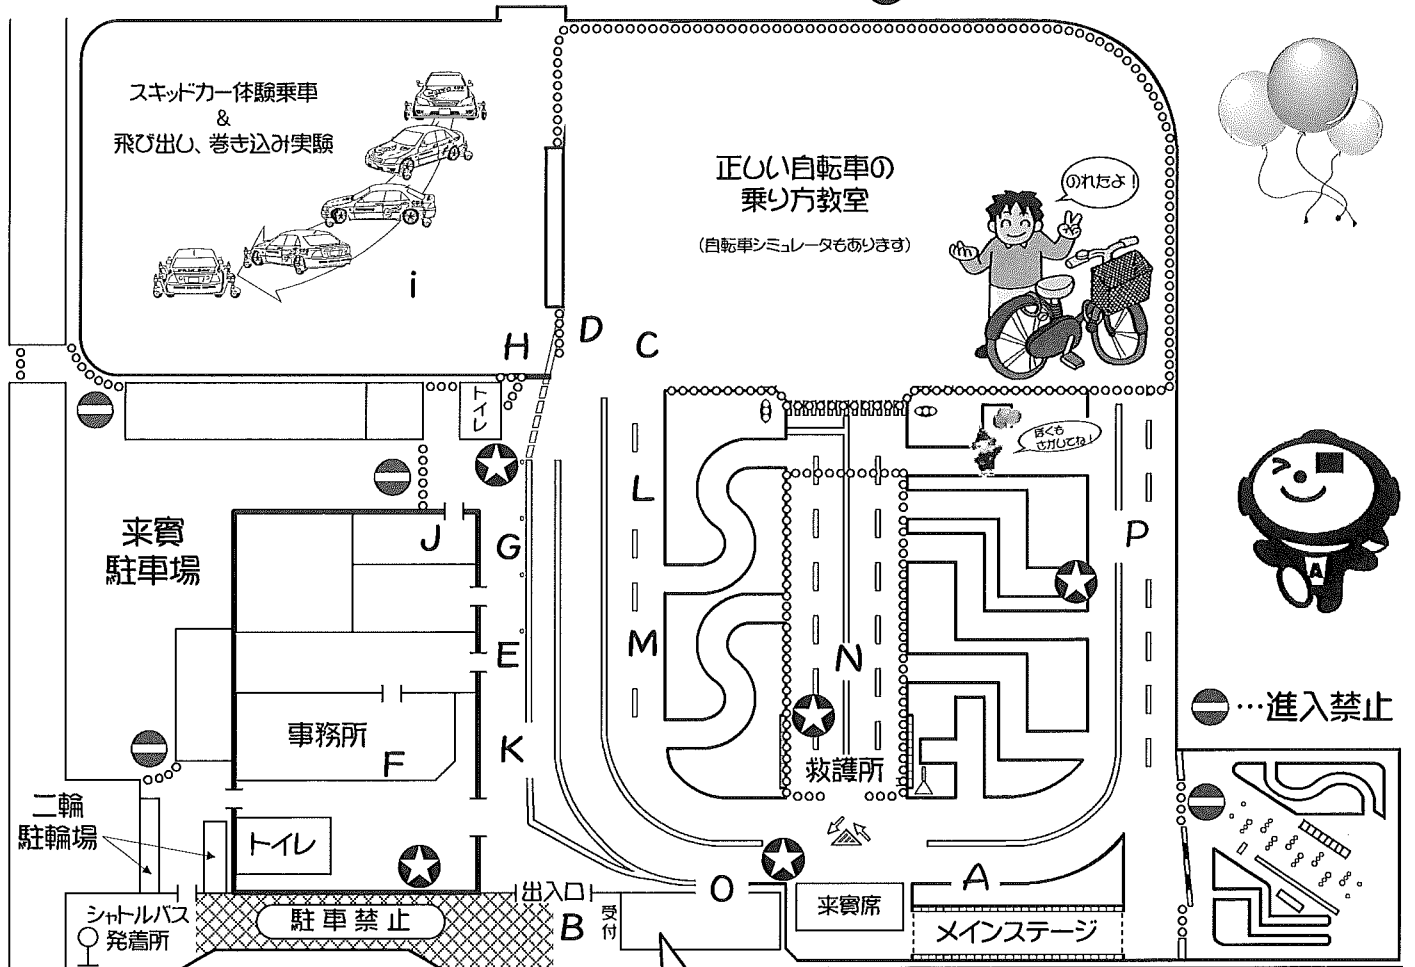

第19回交通安全フェア 会場案内図

A・・・メインステージ
(オープニングセレモニー、交通安全ビンゴ大会、交通安全応援演奏)

B・・・記念品引替コーナー
(スタンプラリーの景品交換もこちらです)

C・・・正しい自転車の乗り方教室

D・・・子ども自転車無料点検
(自転車用ヘルメットも展示しています)

E・・・子ども免許証プレゼント(交付は[F]です)

F・・・子ども免許証交付窓口(受取場所)

G・・・パトカー、白バイと記念撮影
(カメラ持参をお願いします)

H・・・スキッドカー体験乗車(要普通免許)
※6歳未満は同乗できません

i・・・タミー人形での飛び出し、巻き込み実験

J・・・子どもおまわりさんに変身!
(サイズ約110cmの衣装を貸し出します、男女あり)

K・・・JAFシートベルト効果体験

L・・・自衛隊広報コーナー
(体験試乗は H の場所で行います)

M・・・地震体験車で地震の怖さを知ってあころ

N・・・消防コーナー
・子ども消防士に変身!
・子ども用電動救急車・消防車に乗れるよ!

O・・・交通安全協会コーナー

P・・・四輪協賛店 お楽しみコーナー
・魔鬼ムラロオート&ススキ自販三重
・東海マツタ販売
・サンモーター
・ネットヨタ三重
・ホンダカーズ三重北

★・・・スタンプラリー設置場所(10:30~)

オムツ交換はこちら

国道23号線

津方面→

マクドナルド