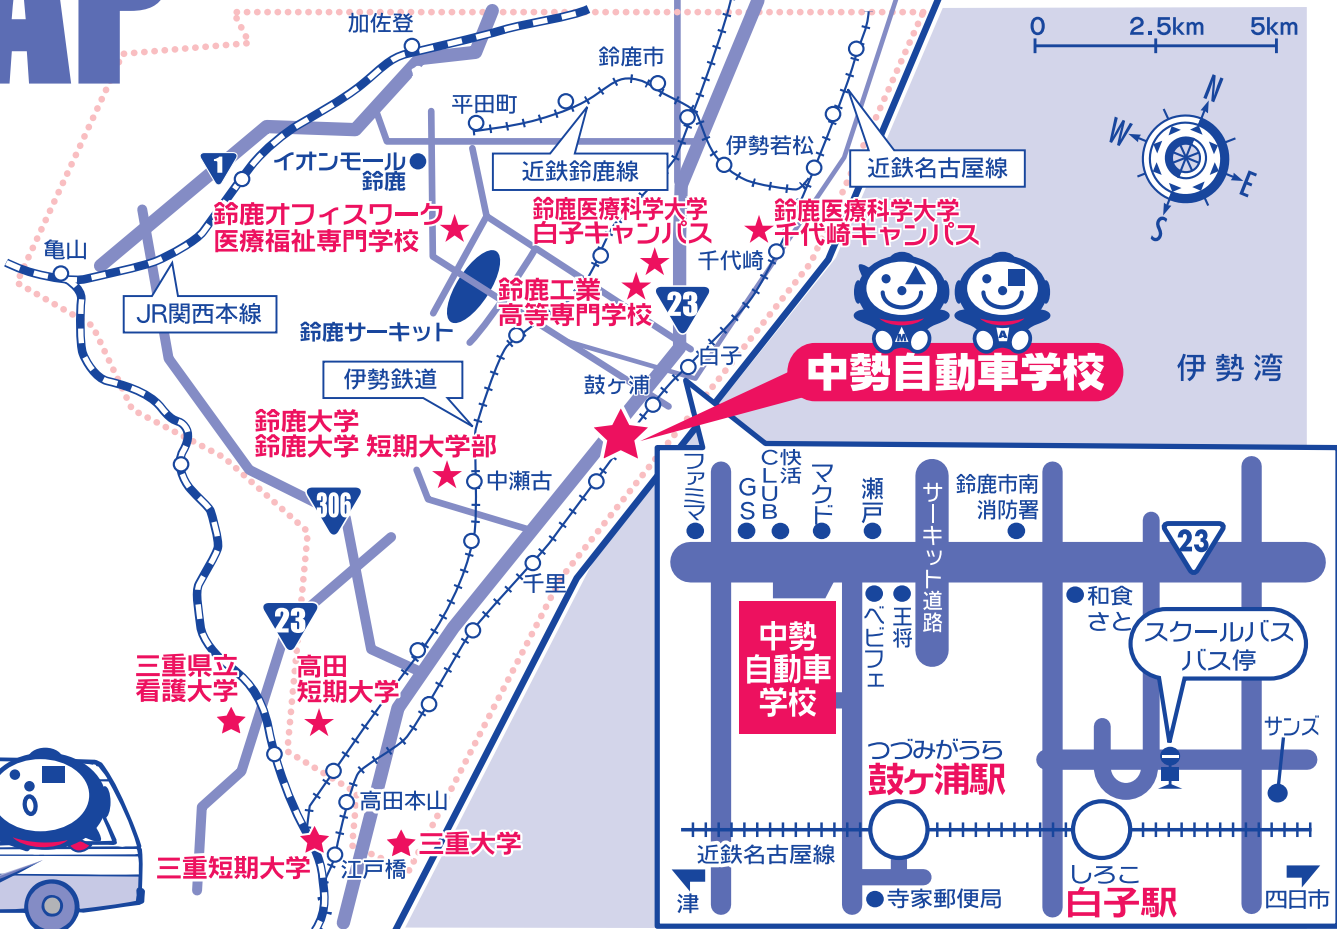

中勢自動車学校 MAP

鈴鹿全域と周辺部
予約制スクールバスにて
希望の場所近くまで
無料送迎

★近鉄鼓ヶ浦駅より徒歩で3分!

★近鉄白子駅よりスクールバスで5分!

あなたの街までお迎えにいきます!

●デイトムコースの通常価格は普通四輪MT309,500円(税込334,260円)・普通四輪AT294,500円(税込318,060円)となります。●デイトムコースは平日の9時～17時まで教習を受けて頂けるコースです。●通常料金は、各検定を1回で合格され、規定の時限数で卒業された場合の総額です。●デイトムコースの方が、17時以降、土・日・祝日に教習を受講される場合には、1時限あたり学科教習は1,000円(税込1,080円)、技能教習は2,000円(税込2,160円)の時間外割増料が必要となります。●フリータイムコースは平日17時以降や土曜・日曜等の当校が開校している全ての時間で教習を受けて頂けるコースです。デイトムコース料に、フリータイムコース料30,000円(税込32,400円)が別途必要です。●教習料とは別に、非課税の三重県収入証紙代(仮免受験手数料1,700円、仮免交付手数料1,150円)が必要となります。●入学手続き後の取り消しや途中退校、教習期限内に卒業できなかった場合は、納入された料金のうち、未受講の学科教習料・技能教習料・検定料のみ返金いたします。その際、割引額は残金から差し引かれます。●四輪高速教習は原則実車で行います。(悪天候等の事情によりシミュレーターで行う場合もあります)。●技能補習料は、1時限あたり5,000円(税込5,400円)です。再検定の場合、修了検定は5,500円(税込5,940円)、卒業検定は6,000円(税込6,480円)が必要となります。仮免学科再試験の場合は1,700円(非課税)の三重県収入証紙代が必要となります。●当日予約をキャンセルされた場合は2,000円(非課税)、無断キャンセルされた場合は5,000円(非課税)のキャンセル料が必要となります。●今後、道路交通法や手数料や消費税等の改正により教習料金等に変更が生じた場合、改正後に実施する教習等については新料金で精算して頂きます。●税込価格の消費税率は8%です。

三重県公安委員会指定

中勢自動車学校

鈴鹿市寺家6丁目1-20 近鉄鼓ヶ浦駅下車、西へ徒歩3分

お問い合わせ

TEL059-386-1452

スマホ・iPhoneからもOK! <http://www.chusei-ds.com/>

各種「教習ローン」も取り扱っております。