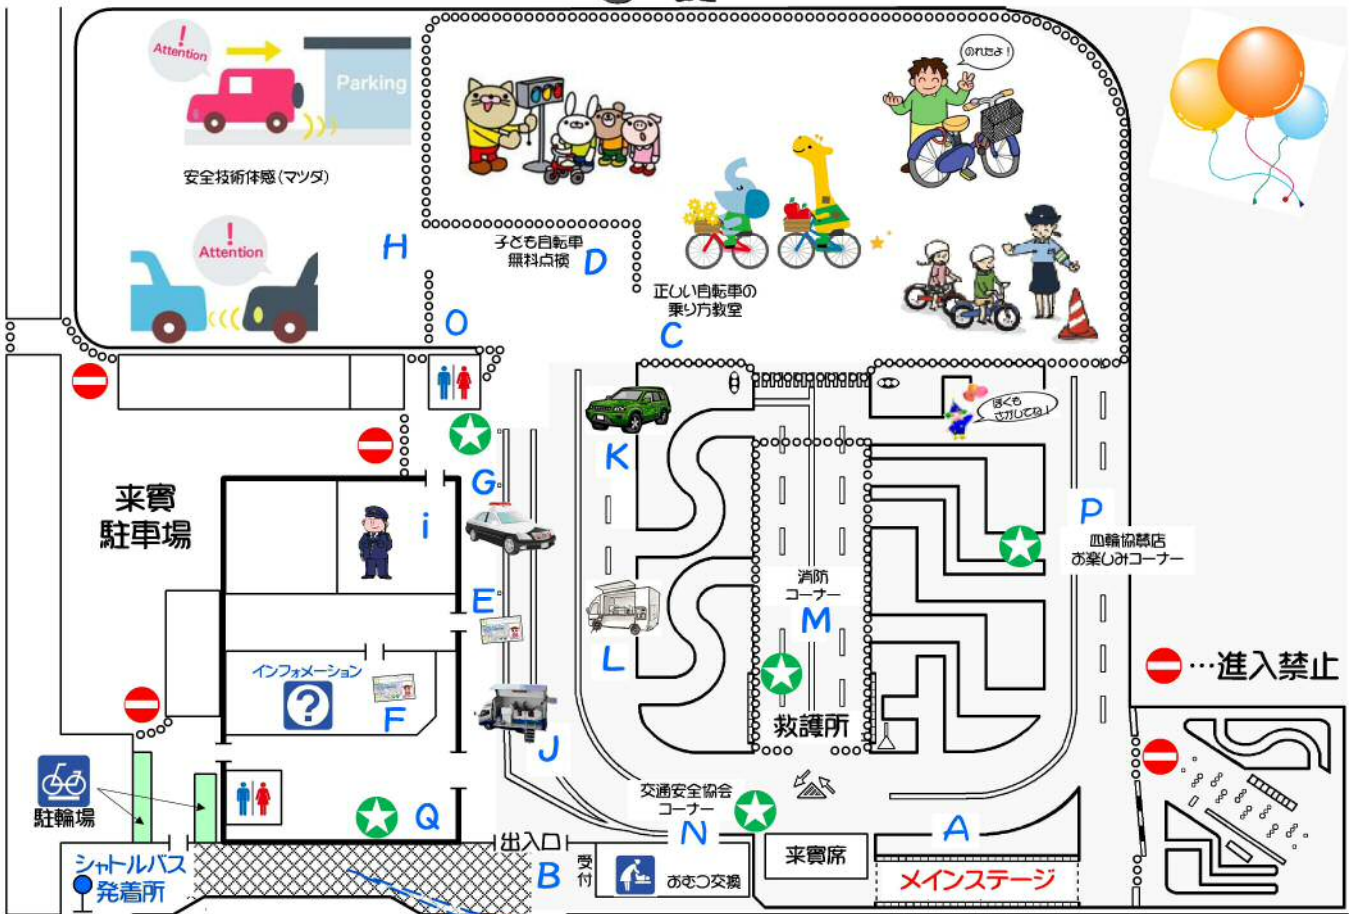

第22回交通安全フェア タイムスケジュール

	9:30	10:00	10:30	11:00	11:30	12:00	12:30	13:00	13:30	14:00	14:30	15:00		
ステージイベント	オープニングセレモニー	↔		マックン・アックンの歌もあるよ一緒に踊ろう!										
	白子高校吹奏楽部 交通安全 応援演奏					↔								
	交通教育指導員さんの 交通安全ビンゴ大会			↔					↔					
体験コース	正しい自転車の乗り方教室 (自転車シミュレーターもあり)			↔ 自転車シミュレーターは、年長組さん以上の方が対象となります。										
	安全技術体感[マツダ] (保護者の方のみ)	↔		↔		↔		↔		↔				
	地震体験車で 地震の怖さを体験しよう		↔				↔				↔			
	反応時間を はがってみよう		↔						↔					
公安・免許コーナー	パトカー・白バイと 記念撮影		↔		※カメラはご持参ください。天候により、展示できない場合があります。									
	ちゅうひオリジナル 子ども免許証プレゼント (仕上げまで30分程がかかります)		↔		※予定数に達した場合は終了させて頂きます。									
	子どもあまわりさんに変身! (警察官の衣装を貸出します)		↔		※事前受付で予定数となった場合は、受付を終了する場合があります。									
	交通安全協会コーナー ぶっせん&キーホルダープレゼント		↔											
おまかせコーナー	JAF シートベルト効果体験		↔				↔				↔			
	消防・救急コーナー (子供消防士に変身など)		↔											
	自衛隊コーナー		↔				↔				↔			
	鈴鹿高専 Enel Car 展示 (乗車はしていただけません)		↔											
その他	子ども自転車無料点検		↔						↔					
	ポケットピエロと あそぼう!		↔				↔				↔			
	協賛企業(四輪・二輪) あたのしみイベント		↔											
	粗品引換コーナー	↔												
	クイズスタンプラリー 記念品引き替え		↔								↔			

※ 天候や諸事情により、一部のイベントが中止・変更となる場合があります。
詳しくは、各イベントコーナーにて、ご確認下さい。

第22回交通安全フェア 会場案内図

A・・・メインステージ
(オープニングセレモニー、交通安全ビンゴ大会、交通安全応援演奏)

B・・・記念品引替コーナー
(スタンプラリーの景品交換もこちらです)

C・・・正しい自転車の乗り方教室

D・・・子ども自転車無料点検

E・・・子ども免許証プレゼント (交付は[F]です)

F・・・子ども免許証交付窓口 (受取場所)

G・・・パトカー、白バイと記念撮影
(カメラ持参をお願いします)

H・・・安全技術体感 (マツダ)
(保護者の方のみ)

i・・・子どもおまわりさんに変身!
(サイズ約110cmの衣装を貸出します、男女あり)

J・・・JAFシートベルト効果体験

K・・・自衛隊広報コーナー

L・・・地震体験車で地震の怖さを知ってあこころ

M・・・消防コーナー
・子ども消防士に変身!
・子ども用電動救急車・消防車に乗れるよ!

N・・・交通安全協会コーナー

O・・・鈴鹿高専によるEne-1カー展示

P・・・四輪協賛店 お楽しみコーナー
・慶応ムラロオート & ススキ自販三重
・東海マツタ販売
・サンモーター
・ネットヨタ三重
・ホンダカーズ三重北

Q・・・反応時間をはかってみよう (クイックアーム)

★・・・スタンプラリー設置場所 (10:30～)

津方面 → 国道23号線